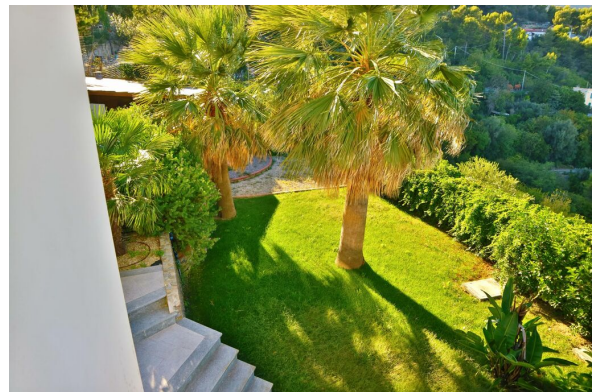

Il presente documento non costituisce elemento contrattuale