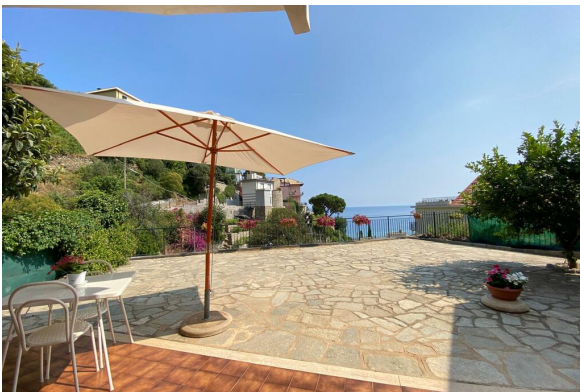

Il presente documento non costituisce elemento contrattuale