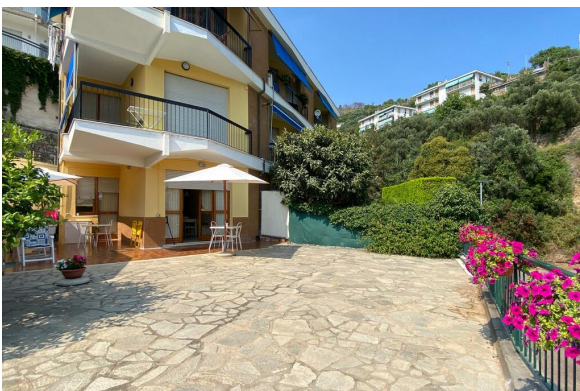

Il presente documento non costituisce elemento contrattuale