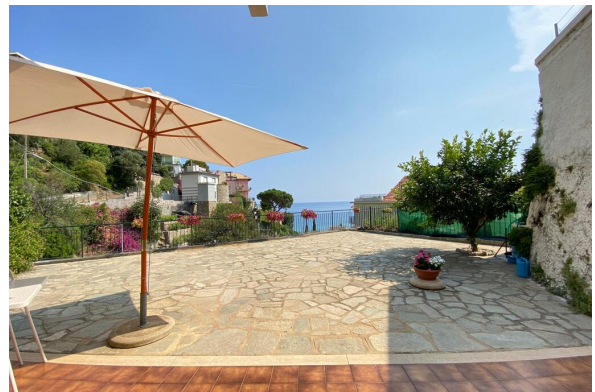

Il presente documento non costituisce elemento contrattuale